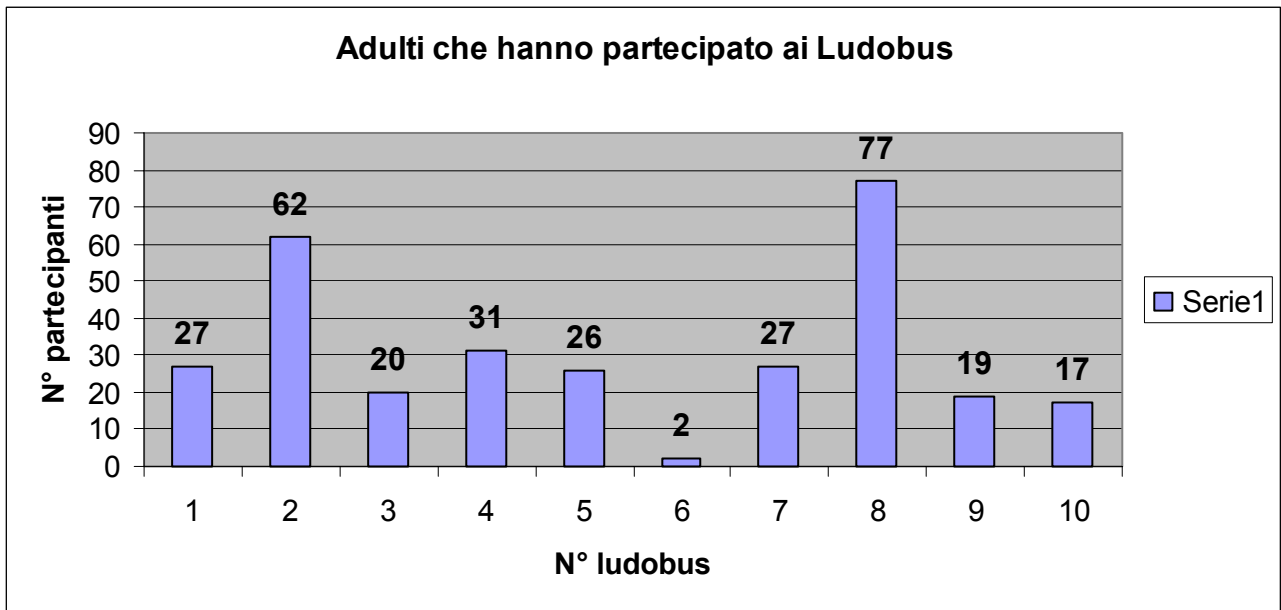

### totale presenza 10 ludobus

**TOTALI PARTECIPANTI : MINORI FASCIA 6-14 ANNI 454 – ALTRI MINORI 111 – ADULTI 308**

**TOTALE PARTECIPANTI : 873**

**TOTALI PARTECIPANTI MINORI 565**

### totale presenze minori afscia 6-14 anni

**TOTALE PRESENZE MINORI FASCIA 6-14 ANNI= 454**

### Altri minrori che hanno partecipato ai ludobus

**PRESENZE ALTRI MINORI = 111**

**TOTALE PRESENZE ADULTI = 308**

**TOTALE MINORI COINVOLTI COME NUOVI CONTATTI = 308**