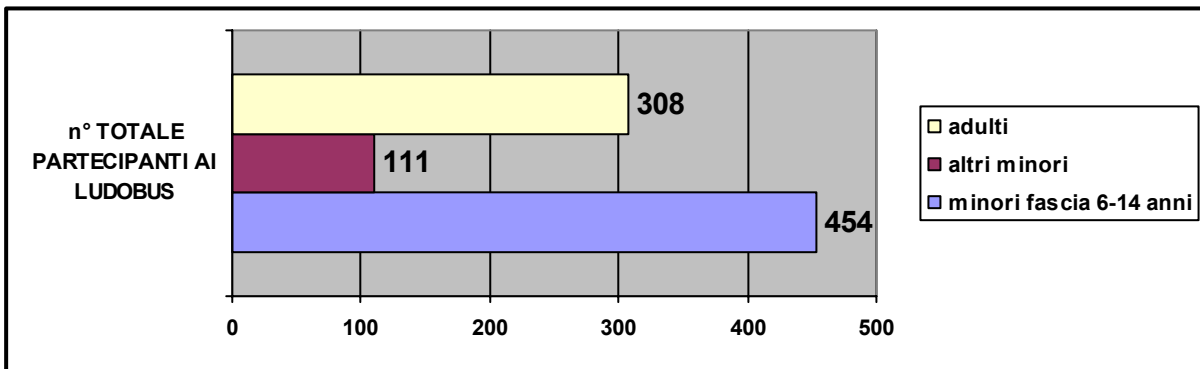

## Progetto

*due*

*grafici presenze ludobus*

*SETTEMBRE 2001*

### totale presenza 10 ludobus

**TOTALI PARTECIPANTI : MINORI FASCIA 6-14 ANNI 454 – ALTRI MINORI 111 – ADULTI 308**

**TOTALE PARTECIPANTI : 873**

**TOTALI PARTECIPANTI MINORI 565**

### totale presenze minori afscia 6-14 anni

**TOTALE PRESENZE MINORI FASCIA 6-14 ANNI= 454**