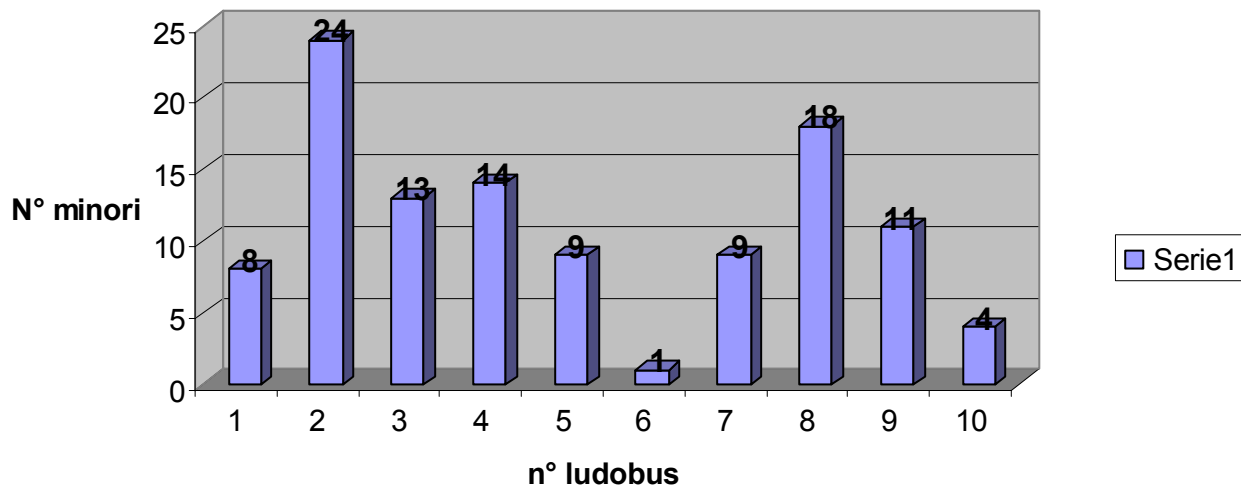

Altri minrori che hanno partecipato ai ludobus

PRESENZE ALTRI MINORI = 111