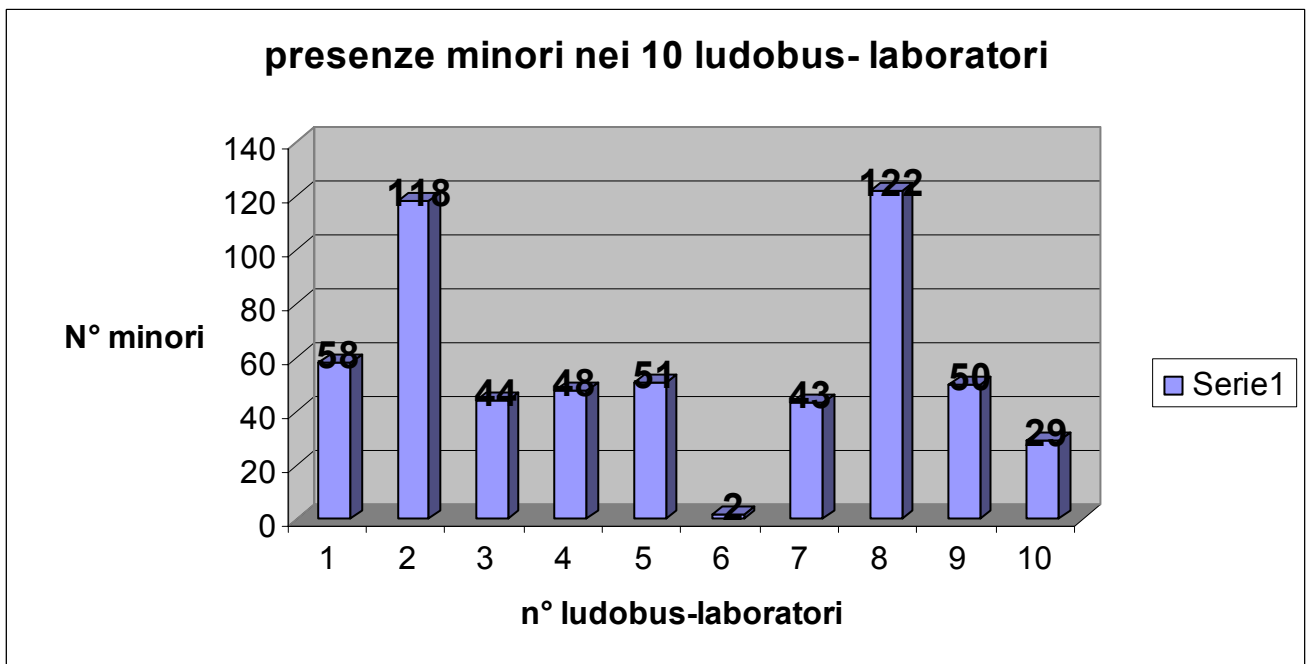

## Progetto

*due*

*grafici presenze ludobus*

*SETTEMBRE 2001*

### totale presenza 10 ludobus

**TOTALI PARTECIPANTI : MINORI FASCIA 6-14 ANNI 454 – ALTRI MINORI 111 – ADULTI 308**

**TOTALE PARTECIPANTI : 873**

**TOTALI PARTECIPANTI MINORI 565**

### totale presenze minori afscia 6-14 anni

**TOTALE PRESENZE MINORI FASCIA 6-14 ANNI= 454**