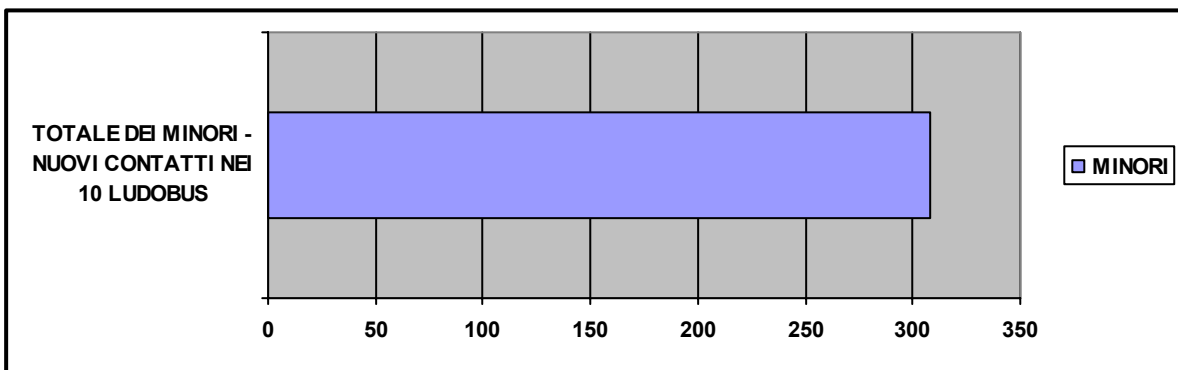

### totale presenza 10 ludobus

**TOTALI PARTECIPANTI : MINORI FASCIA 6-14 ANNI 454 – ALTRI MINORI 111 – ADULTI 308**

**TOTALE PARTECIPANTI : 873**

**TOTALI PARTECIPANTI MINORI 565**

### totale presenze minori afscia 6-14 anni

**TOTALE PRESENZE MINORI FASCIA 6-14 ANNI= 454**

### Altri minrori che hanno partecipato ai ludobus

**PRESENZE ALTRI MINORI = 111**

**TOTALE PRESENZE ADULTI = 308**

**TOTALE MINORI COINVOLTI COME NUOVI CONTATTI = 308**