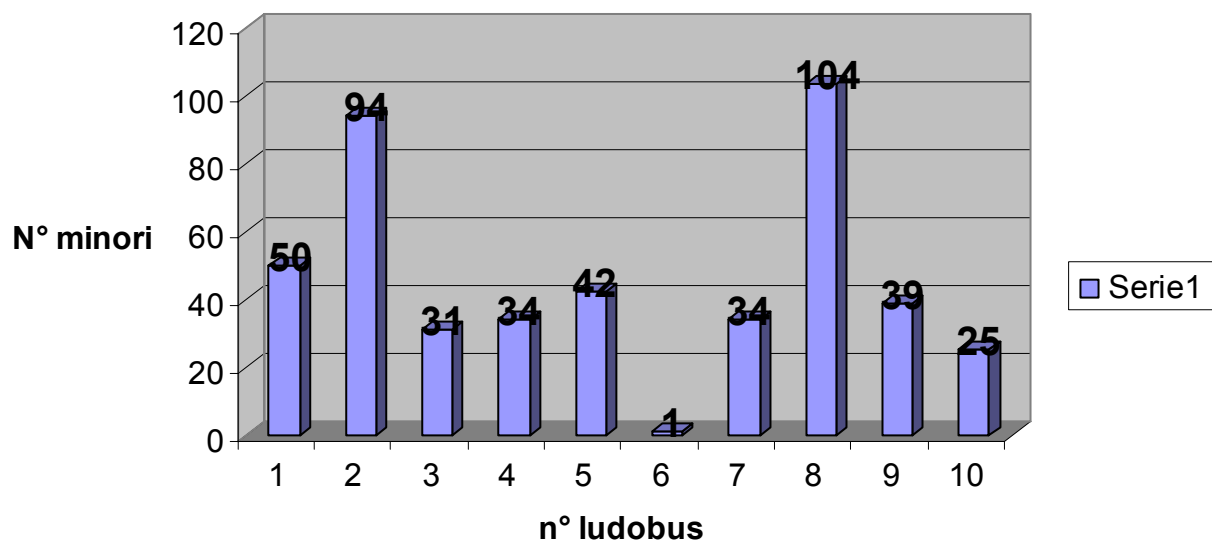

### totale presenza 10 ludobus

**TOTALI PARTECIPANTI : MINORI FASCIA 6-14 ANNI 454 – ALTRI MINORI 111 – ADULTI 308**

**TOTALE PARTECIPANTI : 873**

**TOTALI PARTECIPANTI MINORI 565**

### totale presenze minori afscia 6-14 anni

**TOTALE PRESENZE MINORI FASCIA 6-14 ANNI= 454**