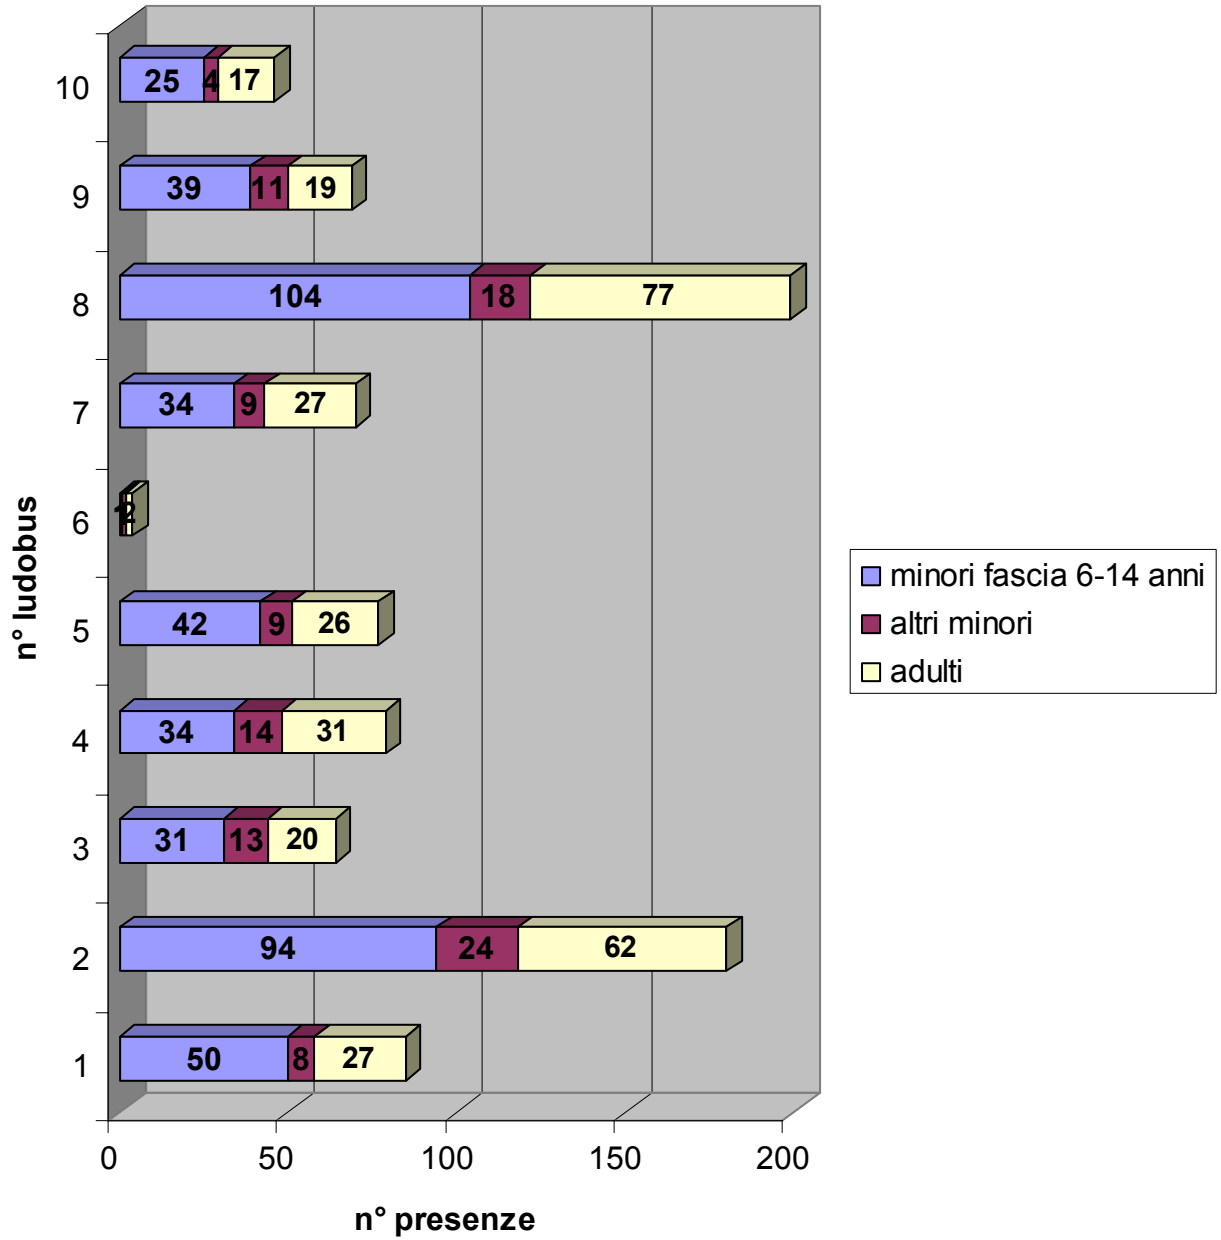

## Progetto

*due*

*grafici presenze ludobus*

*SETTEMBRE 2001*

### totale presenza 10 ludobus

**TOTALI PARTECIPANTI : MINORI FASCIA 6-14 ANNI 454 – ALTRI MINORI 111 – ADULTI 308**

**TOTALE PARTECIPANTI : 873**

**TOTALI PARTECIPANTI MINORI 565**

### totale presenze minori afscia 6-14 anni

**TOTALE PRESENZE MINORI FASCIA 6-14 ANNI= 454**